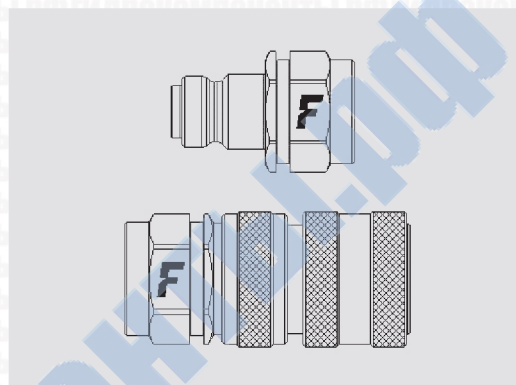

Области применения

Технические характеристики

Типо-размер	Размер		Рабочее давление (МПа)	Пропускная способность (л/мин)	Утечки, мл	Усилие для соединения, Н	Давление разрушения (МПа)		
	мм	дюймы					Тип "папа"	Тип "мама"	Тип "папа+мама"
04	63	1/4"	100	4	0,008	50	300	300	300

Материал	Сталь
Уплотнения	NBR
Рабочая температура	-25...+100 °C
Покрытие	CrIII и Zn-Ni
Взаимозаменяемость	Аналогичные типоразмеры
Тип отсечного клапана	Тарельчатый
Соединение	Оттягиванием втулки
Отсоединение	Оттягиванием втулки
Соединение под давлением	Не допускается