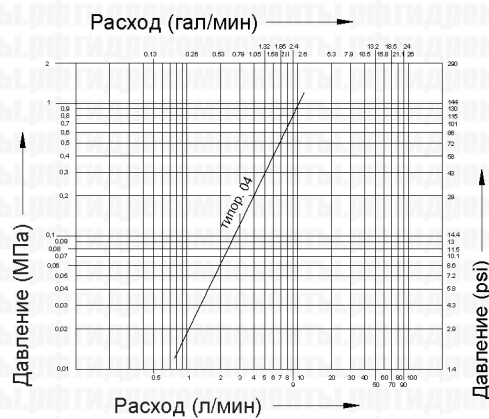

## Технические характеристики

Типо-размер	Размер		Рабочее давление (МПа)	Пропускная способность (л/мин)	Утечки, мл	Усилие для соединения, Н	Давление разрушения (МПа)		
	мм	дюймы					Тип "папа"	Тип "мама"	Тип "папа+мама"
04	63	1/4"	100	4	0,008	50	300	300	300

## График перепада давления

Приведенные данные являются ориентировочными.

UHP

1 МПа=10 бар  
Типоразмеры указаны на графике

# UHP 100

Размеры		Резьба			Ответная часть "мама"						
дюймы	мм	Тип	Стандарт	Типоразмер	Артикул	L (L1 + Резьба)		D1		ШЕСТИГР. 1	
						мм	дюймы	мм	дюймы	мм	дюймы
1/4"	6,3	F NPTF	ANSI B1.20.3	NPTF 1/4, внутренняя	UHP100 14NPT F	59,3	2,3	28	1,1	24	0,9
1/4"	6,3	F BSP (уплот. металл по металлу)	ISO 1179-1	BSP 1/4, внутренняя (уплот. металл по металлу)	UHP100 14GMS F	62,3	2,4	28	1,1	24	0,9

Размеры		Резьба			Ответная часть "папа"								
дюймы	мм	Тип	Стандарт	Типоразмер	Артикул	L (L1 + Резьба)		D1		D3		ШЕСТИГР. 1	
						мм	дюймы	мм	дюймы	мм	дюймы	мм	дюймы
1/4"	6,3	F NPTF	ANSI B1.20.3	NPTF 1/4, внутренняя	UHP100 14NPT M	38,3	1,5	25	1	14,8	5,8	22	0,9
1/4"	6,3	F BSP (уплот. металл по металлу)	ISO 1179-1	BSP 1/4, внутренняя (уплот. металл по металлу)	UHP100 14GMS M	39	1,5	25	1	14,8	5,8	22	0,9