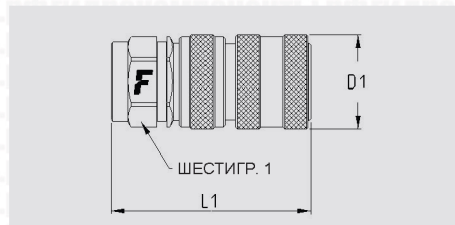

## График перепада давления

Приведенные данные являются ориентировочными.

UHP

1 МПа=10 бар  
Типоразмеры указаны на графике

# UHP 100

Размеры		Резьба			Ответная часть "мама"						
дюймы	мм	Тип	Стандарт	Типоразмер	Артикул	L (L1 + Резьба)		D1		ШЕСТИГР. 1	
						мм	дюймы	мм	дюймы	мм	дюймы
1/4"	6,3	F NPTF	ANSI B1.20.3	NPTF 1/4, внутренняя	UHP100 14NPT F	59,3	2,3	28	1,1	24	0,9
1/4"	6,3	F BSP (уплот. металл по металлу)	ISO 1179-1	BSP 1/4, внутренняя (уплот. металл по металлу)	UHP100 14GMS F	62,3	2,4	28	1,1	24	0,9

Размеры		Резьба			Ответная часть "папа"								
дюймы	мм	Тип	Стандарт	Типоразмер	Артикул	L (L1 + Резьба)		D1		D3		ШЕСТИГР. 1	
						мм	дюймы	мм	дюймы	мм	дюймы	мм	дюймы
1/4"	6,3	F NPTF	ANSI B1.20.3	NPTF 1/4, внутренняя	UHP100 14NPT M	38,3	1,5	25	1	14,8	5,8	22	0,9
1/4"	6,3	F BSP (уплот. металл по металлу)	ISO 1179-1	BSP 1/4, внутренняя (уплот. металл по металлу)	UHP100 14GMS M	39	1,5	25	1	14,8	5,8	22	0,9