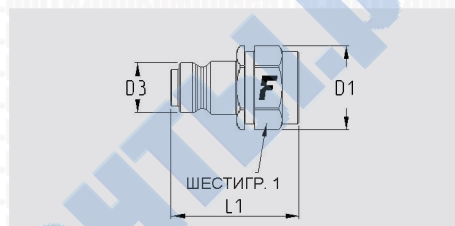

## График перепада давления

Приведенные данные являются ориентировочными.

UHP

1 МПа=10 бар  
Типоразмеры указаны на графике

# UHP 100

Размеры		Резьба			Ответная часть "мама"						
дюймы	мм	Тип	Стандарт	Типоразмер	Артикул	L (L1 + Резьба)		D1		ШЕСТИГР. 1	
						мм	дюймы	мм	дюймы	мм	дюймы
1/4"	6,3	F NPTF	ANSI B1.20.3	NPTF 1/4, внутренняя	UHP100 14NPT F	59,3	2,3	28	1,1	24	0,9
1/4"	6,3	F BSP (уплот. металл по металлу)	ISO 1179-1	BSP 1/4, внутренняя (уплот. металл по металлу)	UHP100 14GMS F	62,3	2,4	28	1,1	24	0,9

Размеры		Резьба			Ответная часть "папа"								
дюймы	мм	Тип	Стандарт	Типоразмер	Артикул	L (L1 + Резьба)		D1		D3		ШЕСТИГР. 1	
						мм	дюймы	мм	дюймы	мм	дюймы	мм	дюймы
1/4"	6,3	F NPTF	ANSI B1.20.3	NPTF 1/4, внутренняя	UHP100 14NPT M	38,3	1,5	25	1	14,8	5,8	22	0,9
1/4"	6,3	F BSP (уплот. металл по металлу)	ISO 1179-1	BSP 1/4, внутренняя (уплот. металл по металлу)	UHP100 14GMS M	39	1,5	25	1	14,8	5,8	22	0,9