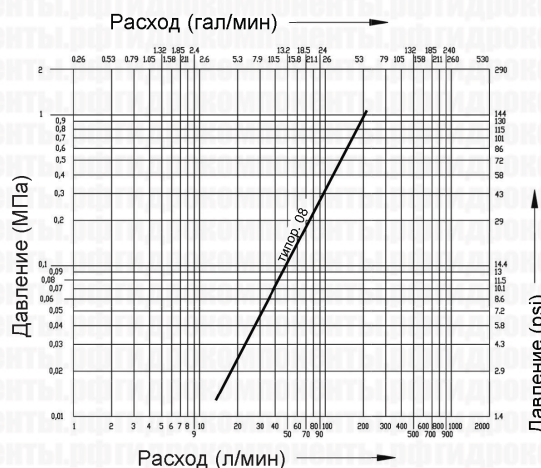

SV

Стандартные быстроразъемные соединения типа "мама" с предохранительной втулкой, тарельчатый отсечной клапан

Стандартные быстроразъемные соединения типа "мама" аналогичны серии NV, однако отличаются дополнительной предохранительной втулкой, предотвращающей случайное отсоединение. Отсечной клапан тарельчатого типа. Взаимозаменяемость по ISO 7241 Часть А.

Области применения

Технические характеристики

| Типо-размер | Размер | | Рабочее давление (МПа) | Пропускная способность (л/мин) | Утечки, мл | Усилие для соединения, Н | Давление разрушения (МПа) | | |
|-------------|--------|-------|------------------------|--------------------------------|------------|--------------------------|---------------------------|------------|-----------------|
| | мм | дюймы | | | | | Тип "папа" | Тип "мама" | Тип "папа+мама" |
| 08 | 12,5 | 1/2" | 30 | 75 | 1,8 | 80 | | | 130 |

| | |
|--------------------------|---------------------|
| Материал | Сталь |
| Уплотнения | NBR |
| Рабочая температура | -25...+125 °C |
| Покрытие | MATE 500 (CrIII) |
| Взаимозаменяемость | ISO 7241-A |
| Тип отсечного клапана | Тарельчатый |
| Соединение | Оттягиванием втулки |
| Отсоединение | Оттягиванием втулки |
| Соединение под давлением | Не допускается |

График перепада давления

SV

| Размеры | | Резьба | | | Ответная часть "мама" | | | | | | |
|---------|------|--------|------------|----------------------|-----------------------|-----------------|-------|----|-------|------------|-------|
| дюймы | мм | Тип | Стандарт | Типоразмер | Артикул | L (L1 + Резьба) | | D1 | | ШЕСТИГР. 1 | |
| | | | | | | мм | дюймы | мм | дюймы | мм | дюймы |
| 1/2" | 12,5 | F BSPP | ISO 1179-1 | BSPP 1/2, внутренняя | SV 12 GAS F | 66 | 2,6 | 38 | 1,5 | 27 | 1,06 |