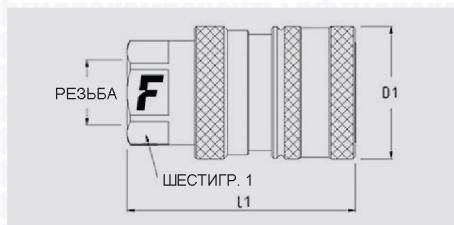

| | |
|--------------------------|---------------------|
| Материал | Сталь |
| Уплотнения | NBR |
| Рабочая температура | -25...+125 °C |
| Покрытие | MATE 500 (CrIII) |
| Взаимозаменяемость | ISO 7241-A |
| Тип отсечного клапана | Тарельчатый |
| Соединение | Оттягиванием втулки |
| Отсоединение | Оттягиванием втулки |
| Соединение под давлением | Не допускается |

График перепада давления

SV

| Размеры | | Резьба | | | Ответная часть "мама" | | | | | | |
|---------|------|--------|------------|----------------------|-----------------------|-----------------|-------|----|-------|------------|-------|
| дюймы | мм | Тип | Стандарт | Типоразмер | Артикул | L (L1 + Резьба) | | D1 | | ШЕСТИГР. 1 | |
| | | | | | | мм | дюймы | мм | дюймы | мм | дюймы |
| 1/2" | 12,5 | F BSPP | ISO 1179-1 | BSPP 1/2, внутренняя | SV 12 GAS F | 66 | 2,6 | 38 | 1,5 | 27 | 1,06 |