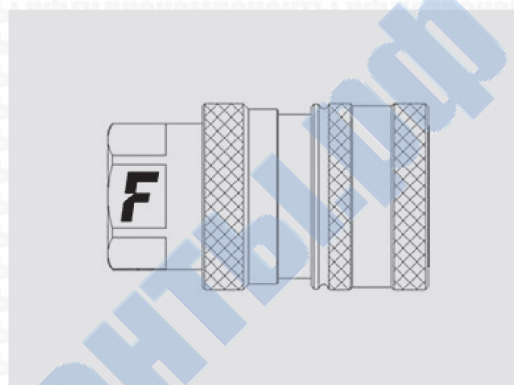

Области применения